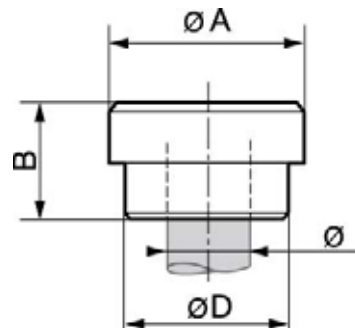

## ENCHUFES DE OLIVETAS

Oliveta - RO O

60

Temperatura mín/máx

-40 / 240 °C

Referencia	Dim. A (mm)	Dim. B (mm)	Dim. D (mm)
RO O4	5.5	6	5
RO O6	8	7	7.5
RO O8	10	7	9.5
RO O10	13	10	12
RO O12	15	10	14